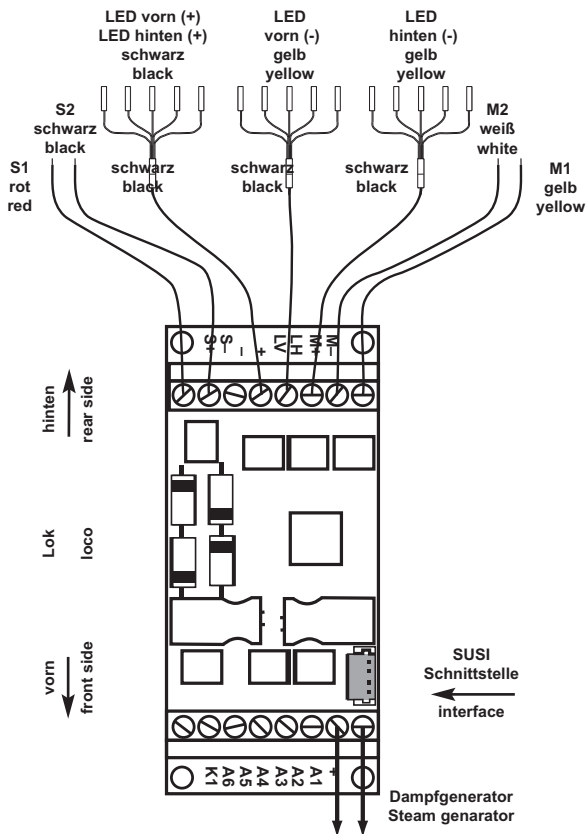

DECODER ANSCHLUSS-SCHEMA

Wiring scheme · Schema de câblage Bedradingschema

PIKO Dampflokom BR 80 / Satteltanklokom · Steam loco BR 80 / Saddle tank loco

36121-90-7011