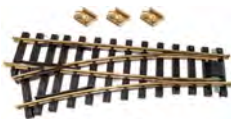

### Lieferumfang

- Drei Schraubschienen-  
verbinder für eine  
sichere und robuste  
Gleisverbindung.

### Artikelnummer:

8921255 Weiche links R3 120cm

49,99 €

8921265 Weiche rechts R3 120cm

49,99 €