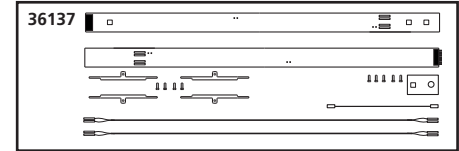

37650-90-7000

ERSATZTEILE

Spare parts · Pièces détachées · Reserveonderdelen

Nachrüstbar: (nicht enthalten)
Innenbeleuchtungsbausatz #36137; Metallradsatz #36165
Retrofittable: (not included)
Interior lighting kit #36137; Metal wheel set #36165
Adaptable: (ne sont pas inclus)
Kit pour éclairage intérieur #36137; Essieux métalliques #36165
Retroactief: (niet inbegrepen)
Bouwset binnenverlichting #36137; Metalen wielstel #36165