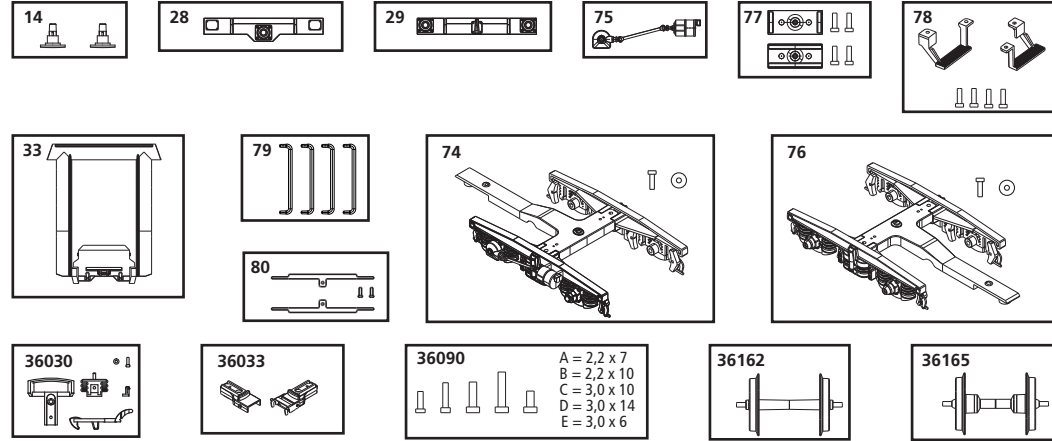

37650-90-7000

ERSATZTEILE

Spare parts · Pièces détachées · Reserveonderdelen

Nachrüstbar: (nicht enthalten)
Innenbeleuchtungsbausatz #36137; Metallradsatz #36165
Retrofittable: (not included)
Interior lighting kit #36137; Metal wheel set #36165
Adaptable: (ne sont pas inclus)
Kit pour éclairage intérieur #36137; Essieux métalliques #36165
Retroactief: (niet inbegrepen)
Bouwset binnenverlichting #36137; Metalen wielstel #36165